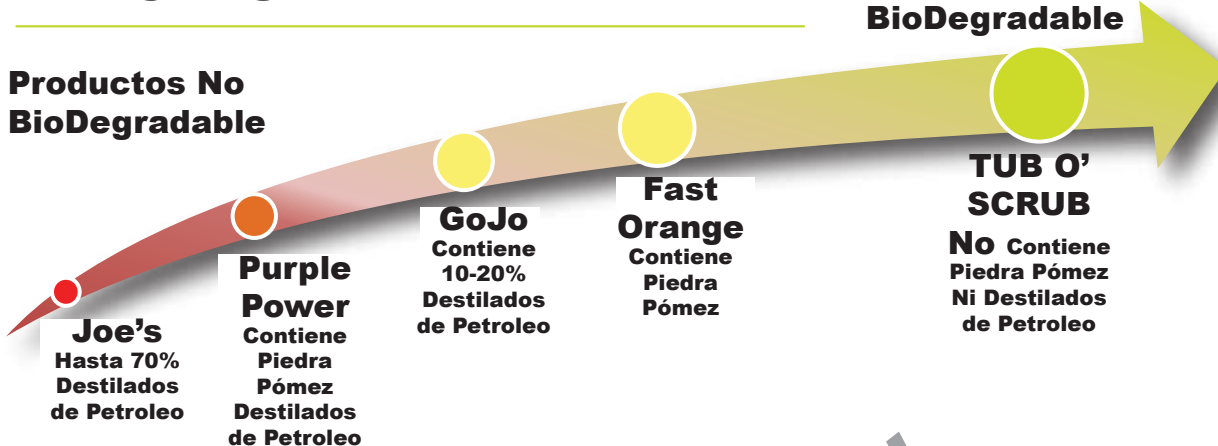

Fórmula Biodegradable Única

- Elimina grasa, aceite y suciedad fuerte
- Fórmula de cáscara de nuez no bloqueará drenajes o sistemas de fosas sépticas
- Otras fórmulas contienen piedra pómez para reducir el costo cual pueden obstruir los drenajes o los sistemas sépticos.
- Cáscaras de nuez completamente desinfectadas y seguras para el uso

Sin Destilados de Petróleo

- Los destilados de petróleo pueden ser nocivos a sistemas de agua y sépticos
- Puede ser irritante para la piel

Fácil de Limpiar sus Manos

- Lanolina, aloe vera y vitamina E entre otros emolientes que dejan las manos suaves y hidratado después del uso
- Enjuague rápido con agua

TUB O' SCRUB™

LIMPIADOR DE MANOS FUERTE

#TS18

#TS64

Modelo	Tamaño	Cantidad por Caja
TS18	18 Onzas = ± 1/2 Litro	12
TS64	Media Galón = ± 2 Litros	4
TS28	Un Galón = ± 4 Litros TS64 y TS28 viene Con Bomba de Mano	4

• BIODEGRADABILIDAD

• Fácilmente BioDegradable

• Productos No BioDegradable

Joe's
Hasta 70%
Destilados
de Petroleo

Purple Power
Contiene Piedra Pómez
Destilados de Petroleo

GoJo
Contiene 10-20%
Destilados de Petroleo